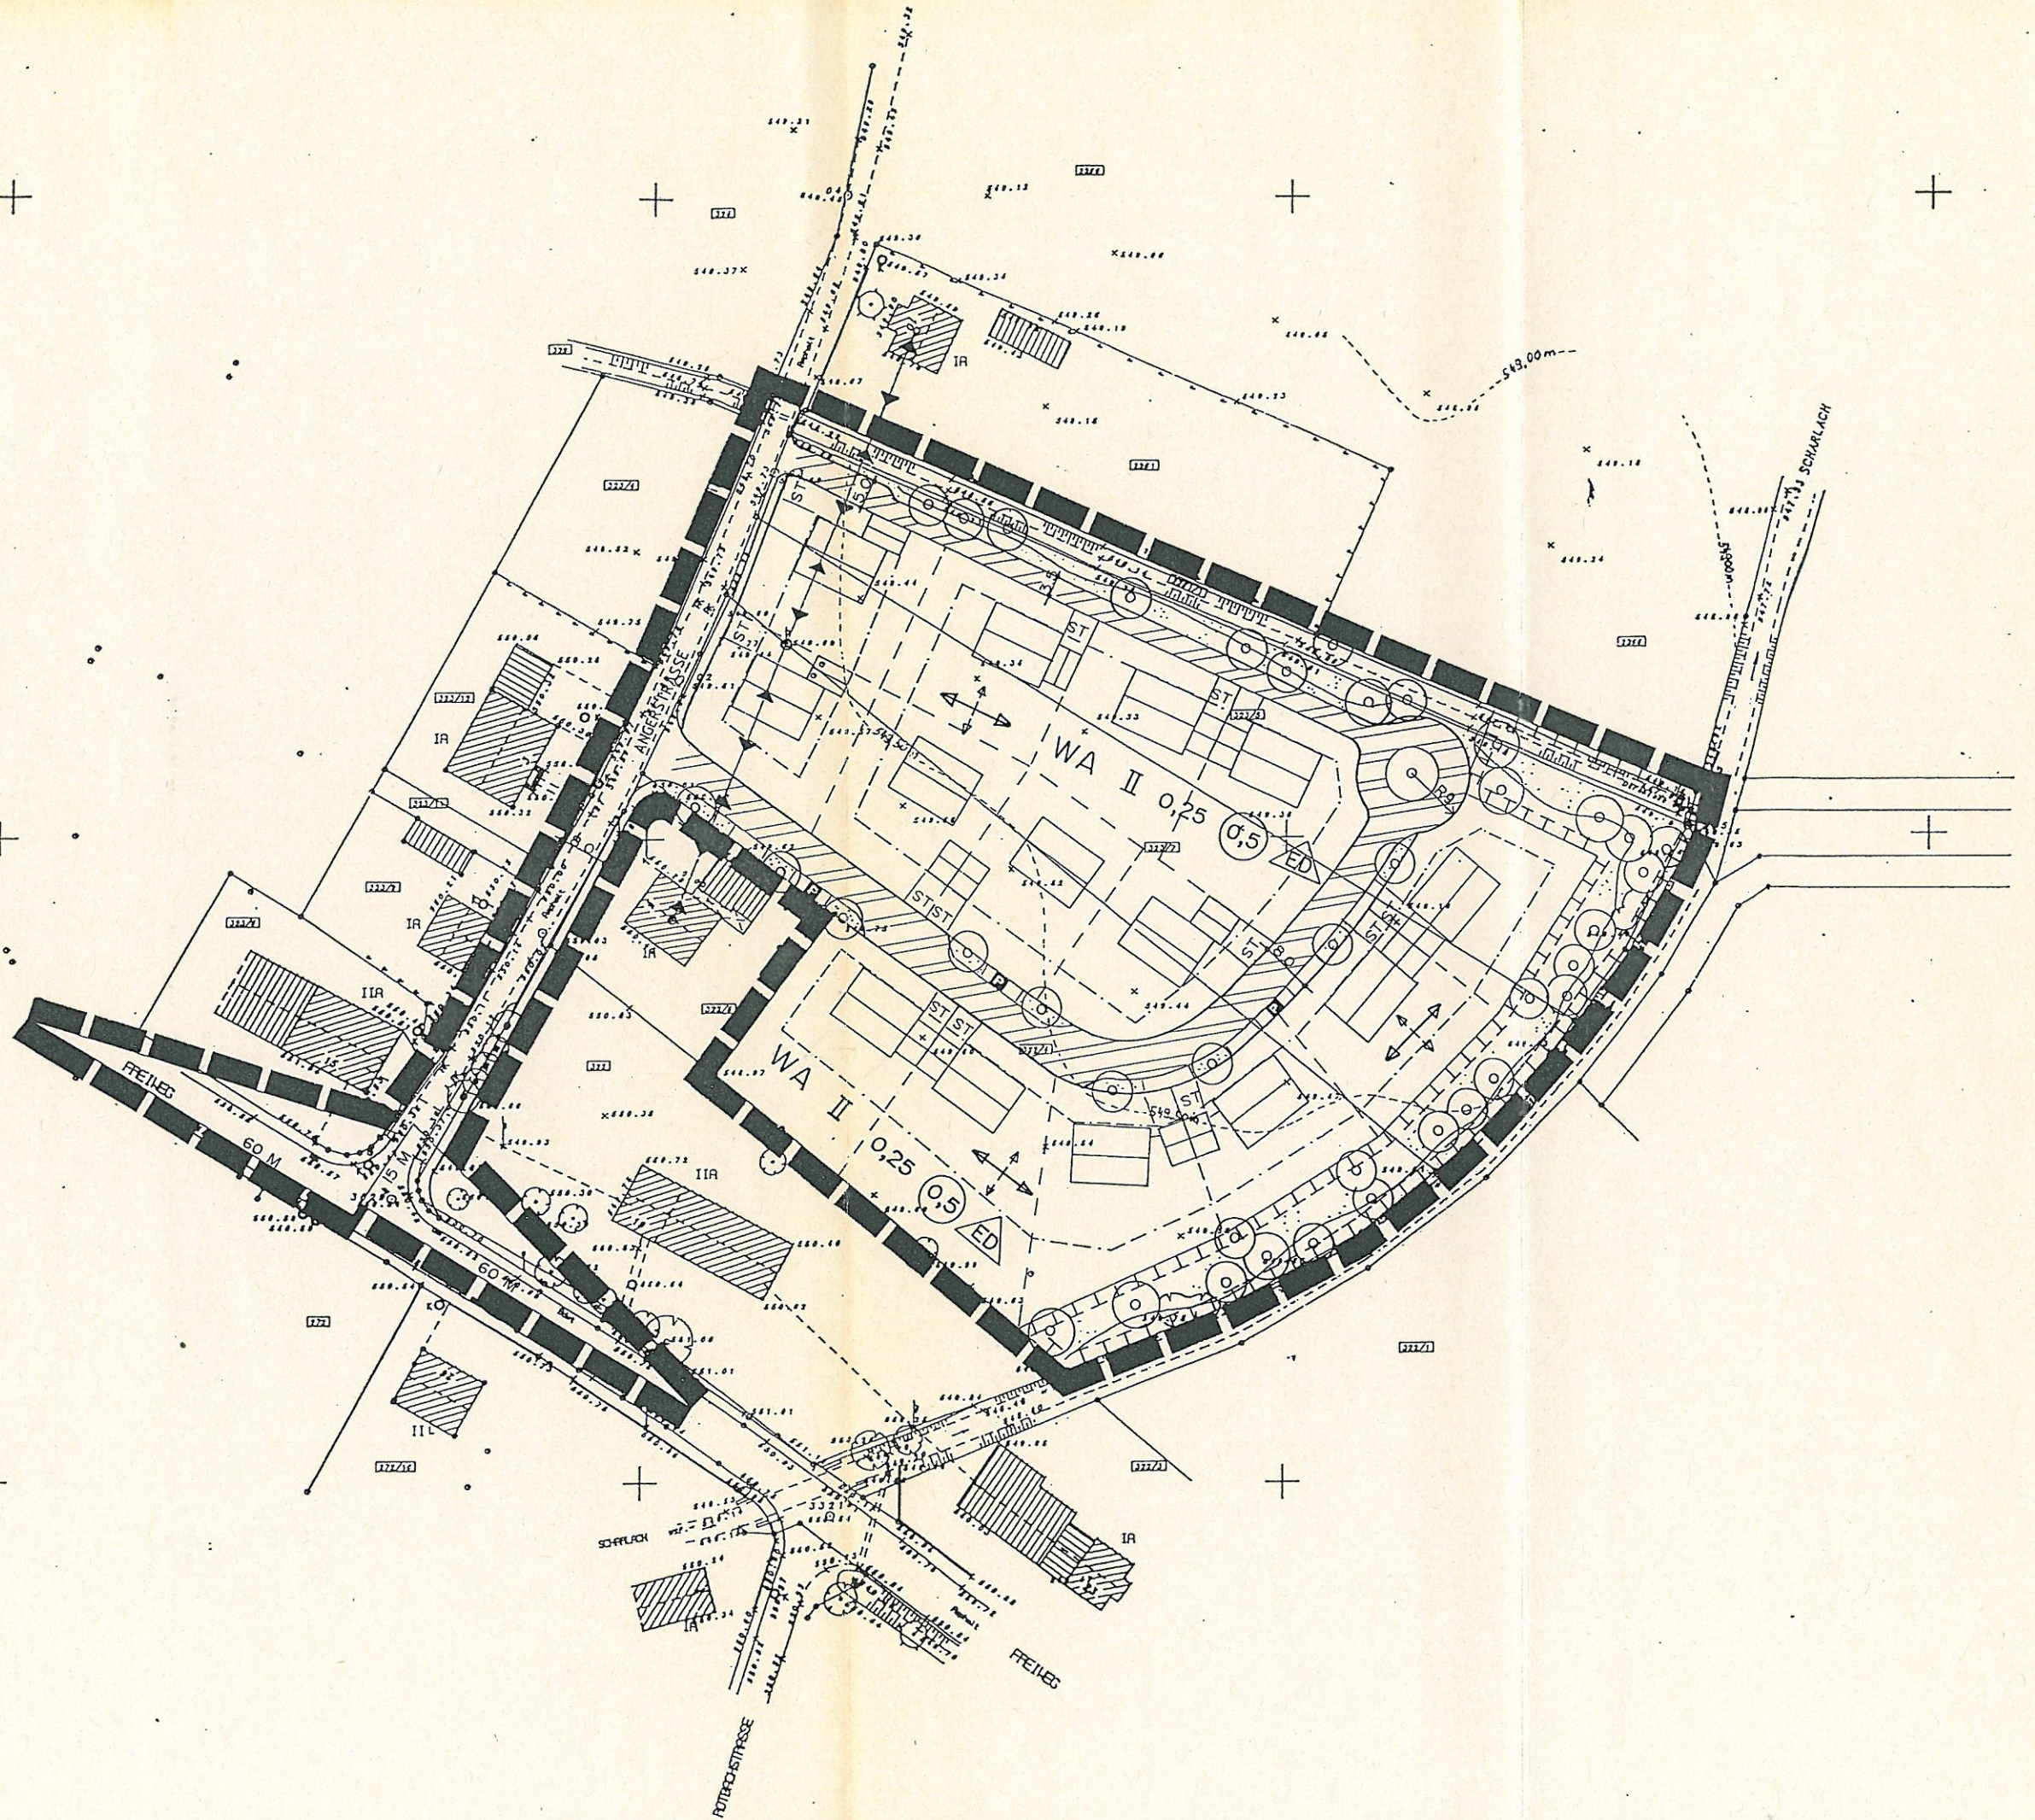

NORD

M = 1:1000

HÖHENANSCHLUSS: Bolzen am Haus Nr II Freiweg ..... 551,420 m üB.NN (Neues System).